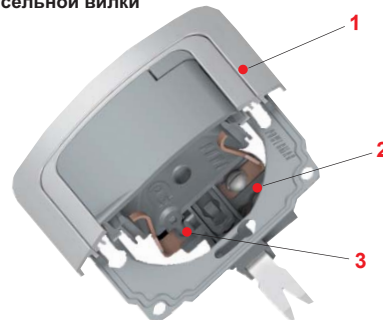

ТЕХНИЧЕСКИЕ ХАРАКТЕРИСТИКИ

	выключатели	розетки
Номинальный ток	10 А	16 А
Номинальное напряжение	250 В	250 В
Цвета	Белый Кремовый	Белый Кремовый
Основа	Керамика	Пластик Керамика
Возможность установки в рамки	Да	Да
Степень защиты	IP 20	IP 20

1. 1 Конструкция, позволяющая встраивать изделия в рамки
2. 2 Оцинкованное шасси
3. 3 Фирменная система зажима штепсельной вилки