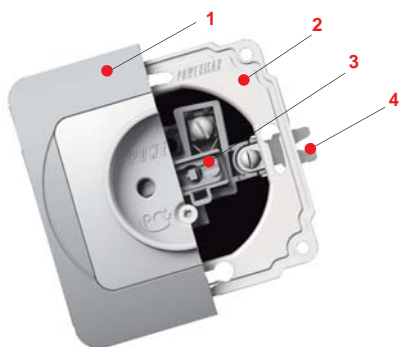

# СЕРИЯ Oval

Oval – это плавные линии, успокаивающие глаз. Полная линейка изделий и возможность соединения в одной рамке от двух до четырех любых элементов серии. Оцинкованное шасси устойчиво к коррозии, 8 отверстий для крепления позволят эффективно укрепить розетку, а износостойкий пластик ABS обеспечивает безупречный вид лицевой панели. Розетки Oval также поставляются с керамическими и пластиковыми основаниями. Розетки на пластиковом основании поставляются только с защитными шторками, механизмы контактов дополнены пружинной скрепкой, более плотно удерживающей вилку в розетке. Розетки с защитными шторками оснащены специальными портами (по два порта на полюс) для подсоединения проводников. Одновременно к каждому полюсу можно подключить два проводника с площадью сечения до 2,5 мм<sup>2</sup>. В серии Oval объединились лучшие технические достижения отрасли и смелые решения дизайнеров. Серия Oval предназначена для скрытой установки.